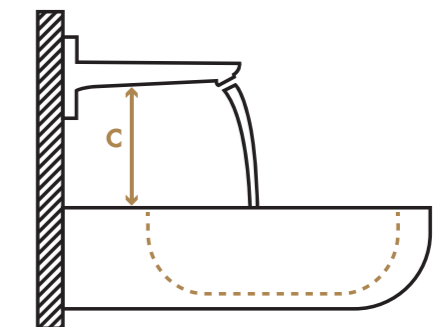

Weniger Spritzer

Spritzt das Wasser beim Betätigen der Armatur? Die durch das Öffnen und Schließen des Mischers bei unterschiedlichem Wasserdruck gewonnenen Daten und Muster werden im Anschluss ausgewertet.

Weniger Wasserflecken

Spritzt das Wasser beim Händewaschen? Ein standardisiertes Handmodell wird unter dem Wasserstrahl geschwenkt, die außerhalb des Beckens gewonnenen Daten und Muster werden ausgewertet.

Montagehinweise

In den folgenden Skizzen sehen Sie sechs wichtige Zahlen, die Sie bei der Montage Ihrer AXOR Armatur an Ihren favorisierten Waschtisch beachten sollten. Die Buchstaben in den Grafiken kennzeichnen die jeweiligen Messpunkte. Die Maße in den Tabellen kennzeichnen die dazugehörigen Distanzen zwischen Armatur und Waschbecken. Sollten Sie den Mischer flexibel positionieren können, dann beachten Sie bitte die Maßangaben für eine fachgerechte Installation.

Bitte beachten Sie beim Maßnehmen: Integrieren Sie ein Aufsatzbecken, verwenden Sie die Becken-Außenkante als Bezugspunkt. Integrieren Sie dagegen ein Unterbaubecken, verwenden Sie die Becken-Innenkante als Bezugspunkt. Bei einem Einbaubecken verwenden Sie, wie beim Aufsatzbecken, die Becken-Außenkante als Bezugspunkt.