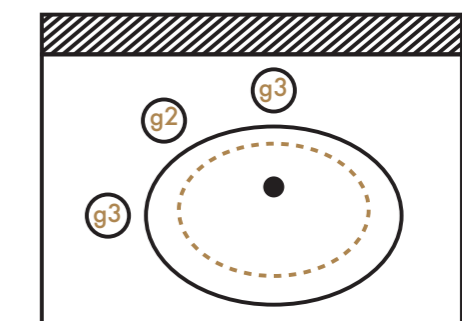

Der ComfortZone Test

Mehr Komfort

Bietet die Armatur-Waschbecken-Kombination genügend nutzbaren Raum? Wir positionieren einen Prüfkörper zwischen Armatur und Waschbecken und überprüfen, ob ein komfortables Händewaschen möglich ist.

Weniger Spritzer

Spritzt das Wasser beim Betätigen der Armatur? Die durch das Öffnen und Schließen des Mischers bei unterschiedlichem Wasserdruck gewonnenen Daten und Muster werden im Anschluss ausgewertet.

Weniger Wasserflecken

Spritzt das Wasser beim Händewaschen? Ein standardisiertes Handmodell wird unter dem Wasserstrahl geschwenkt, die außerhalb des Beckens gewonnenen Daten und Muster werden ausgewertet.

Montagehinweise

In den folgenden Skizzen sehen Sie sechs wichtige Zahlen, die Sie bei der Montage Ihrer AXOR Armatur an Ihren favorisierten Waschtisch beachten sollten. Die Buchstaben in den Grafiken kennzeichnen die jeweiligen Messpunkte. Die Maße in den Tabellen kennzeichnen die dazugehörigen Distanzen zwischen Armatur und Waschbecken. Sollten Sie den Mischer flexibel positionieren können, dann beachten Sie bitte die Maßangaben für eine fachgerechte Installation.

Bitte beachten Sie beim Maßnehmen: Integrieren Sie ein Aufsatzbecken, verwenden Sie die Becken-Außenkante als Bezugspunkt. Integrieren Sie dagegen ein Unterbaubecken, verwenden Sie die Becken-Innenkante als Bezugspunkt. Bei einem Einbaubecken verwenden Sie, wie beim Aufsatzbecken, die Becken-Außenkante als Bezugspunkt.