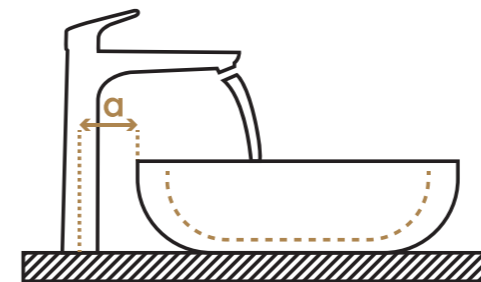

Weniger Spritzer

Spritzt das Wasser beim Betätigen der Armatur? Die durch das Öffnen und Schließen des Mischers bei unterschiedlichem Wasserdruck gewonnenen Daten und Muster werden im Anschluss ausgewertet.

Weniger Wasserflecken

Spritzt das Wasser beim Händewaschen? Ein standardisiertes Handmodell wird unter dem Wasserstrahl geschwenkt, die außerhalb des Beckens gewonnenen Daten und Muster werden ausgewertet.

Bitte beachten Sie beim Maßnehmen: Integrieren Sie ein Aufsatzbecken, verwenden Sie die Becken-Außenkante als Bezugspunkt. Integrieren Sie dagegen ein Unterbaubecken, verwenden Sie die Becken-Innenkante als Bezugspunkt. Bei einem Einbaubecken verwenden Sie, wie beim Aufsatzbecken, die Becken-Außenkante als Bezugspunkt.