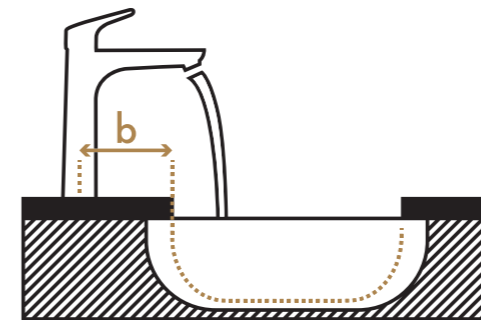

Weniger Spritzer

Spritzt das Wasser beim Betätigen der Armatur? Die durch das Öffnen und Schließen des Mischers bei unterschiedlichem Wasserdruck gewonnenen Daten und Muster werden im Anschluss ausgewertet.

Weniger Wasserflecken

Spritzt das Wasser beim Händewaschen? Ein standardisiertes Handmodell wird unter dem Wasserstrahl geschwenkt, die außerhalb des Beckens gewonnenen Daten und Muster werden ausgewertet.

Bitte beachten Sie beim Maßnehmen: Integrieren Sie ein Aufsatzbecken, verwenden Sie die Becken-Außenkante als Bezugspunkt. Integrieren Sie dagegen ein Unterbaubecken, verwenden Sie die Becken-Innenkante als Bezugspunkt. Bei einem Einbaubecken verwenden Sie, wie beim Aufsatzbecken, die Becken-Außenkante als Bezugspunkt.