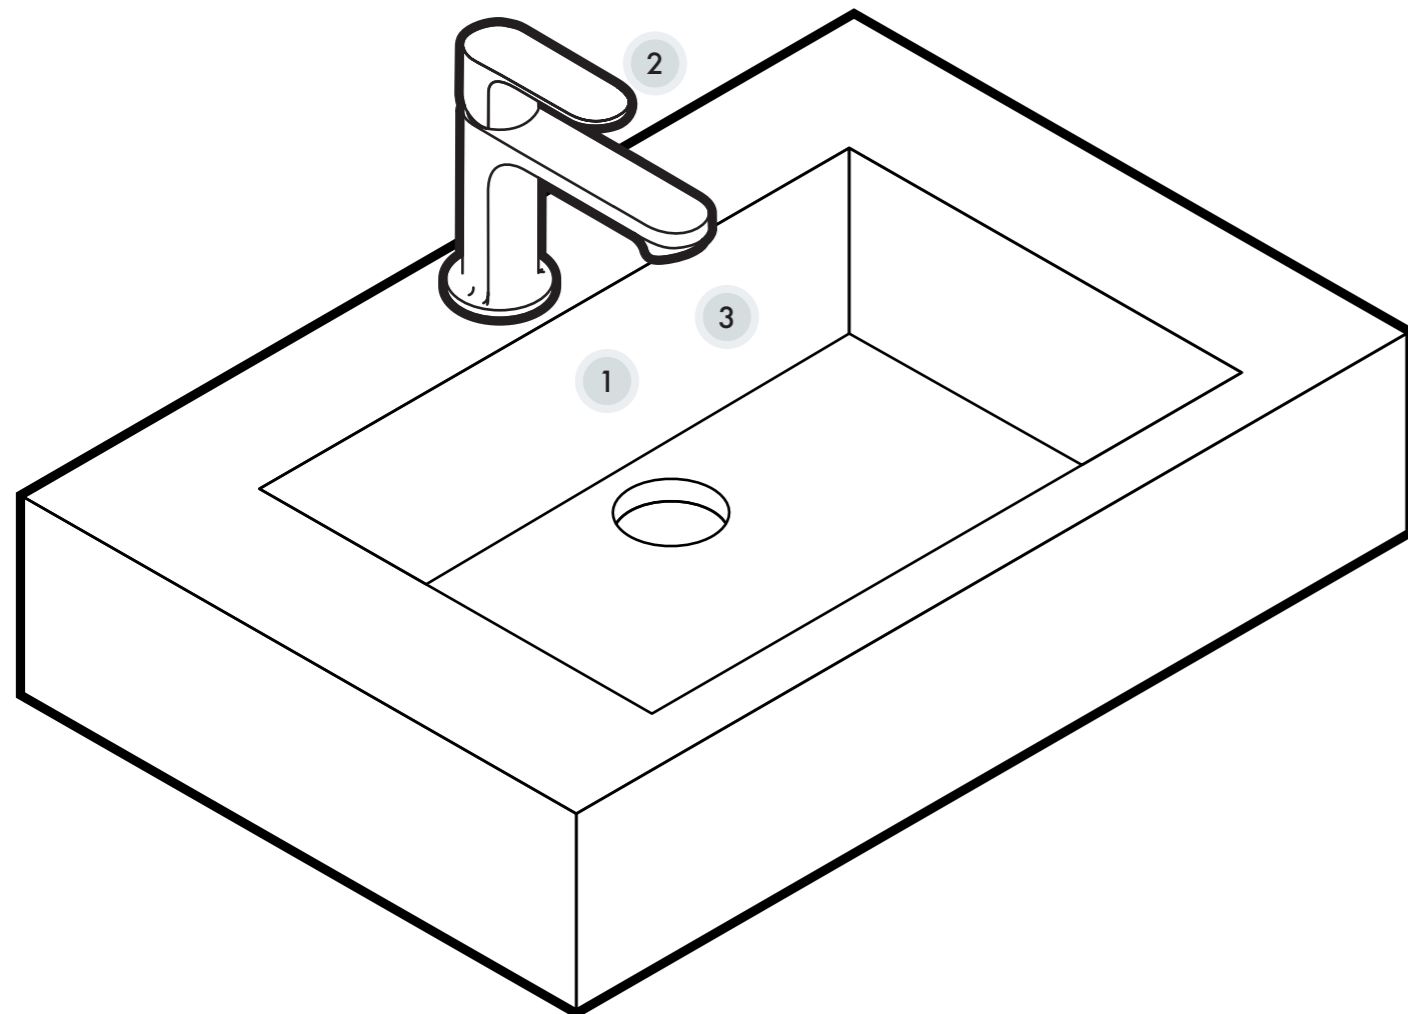

SEITE

6 ›
10 ›
12 ›
14 ›
16 ›
18 ›
20 ›
22 ›

Der ComfortZone Test

Mehr Komfort

Bietet die Armatur-Waschbecken-Kombination genügend nutzbaren Raum? Wir positionieren einen Prüfkörper zwischen Armatur und Waschbecken und überprüfen, ob ein komfortables Händewaschen möglich ist.

Weniger Wasserflecken

Spritzt das Wasser beim Händewaschen? Ein standardisiertes Handmodell wird unter dem Wasserstrahl geschwenkt, die außerhalb des Beckens gewonnenen Daten und Muster werden ausgewertet.