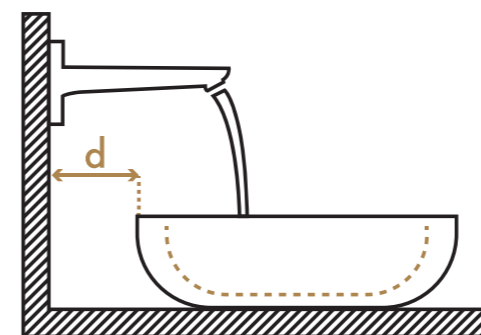

Weniger Spritzer

Spritzt das Wasser beim Betätigen der Armatur? Die durch das Öffnen und Schließen des Mischers bei unterschiedlichem Wasserdruck gewonnenen Daten und Muster werden im Anschluss ausgewertet.

Weniger Wasserflecken

Spritzt das Wasser beim Händewaschen? Ein standardisiertes Handmodell wird unter dem Wasserstrahl geschwenkt, die außerhalb des Beckens gewonnenen Daten und Muster werden ausgewertet.

Montagehinweise

In den folgenden Skizzen sehen Sie sechs wichtige Zahlen, die Sie bei der Montage Ihrer AXOR Armatur an Ihren favorisierten Waschtisch beachten sollten. Die Buchstaben in den Grafiken kennzeichnen die jeweiligen Messpunkte. Die Maße in den Tabellen kennzeichnen die dazugehörigen Distanzen zwischen Armatur und Waschbecken. Sollten Sie den Mischer flexibel positionieren können, dann beachten Sie bitte die Maßangaben für eine fachgerechte Installation.

Bitte beachten Sie beim Maßnehmen: Integrieren Sie ein Aufsatzbecken, verwenden Sie die Becken-Außenkante als Bezugspunkt. Integrieren Sie dagegen ein Unterbaubecken, verwenden Sie die Becken-Innenkante als Bezugspunkt. Bei einem Einbaubecken verwenden Sie, wie beim Aufsatzbecken, die Becken-Außenkante als Bezugspunkt.