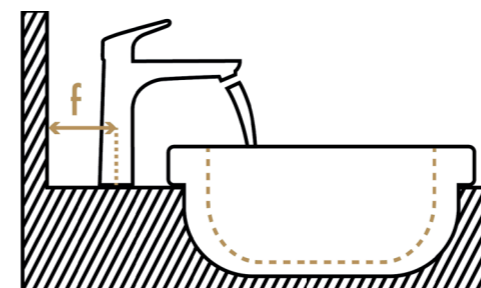

Weniger Spritzer

Spritzt das Wasser beim Betätigen der Armatur? Die durch das Öffnen und Schließen des Mischers bei unterschiedlichem Wasserdruck gewonnenen Daten und Muster werden im Anschluss ausgewertet.

Weniger Wasserflecken

Spritzt das Wasser beim Händewaschen? Ein standardisiertes Handmodell wird unter dem Wasserstrahl geschwenkt, die außerhalb des Beckens gewonnenen Daten und Muster werden ausgewertet.

Bitte beachten Sie beim Maßnehmen: Integrieren Sie ein Aufsatzbecken, verwenden Sie die Becken-Außenkante als Bezugspunkt. Integrieren Sie dagegen ein Unterbaubecken, verwenden Sie die Becken-Innenkante als Bezugspunkt. Bei einem Einbaubecken verwenden Sie, wie beim Aufsatzbecken, die Becken-Außenkante als Bezugspunkt.